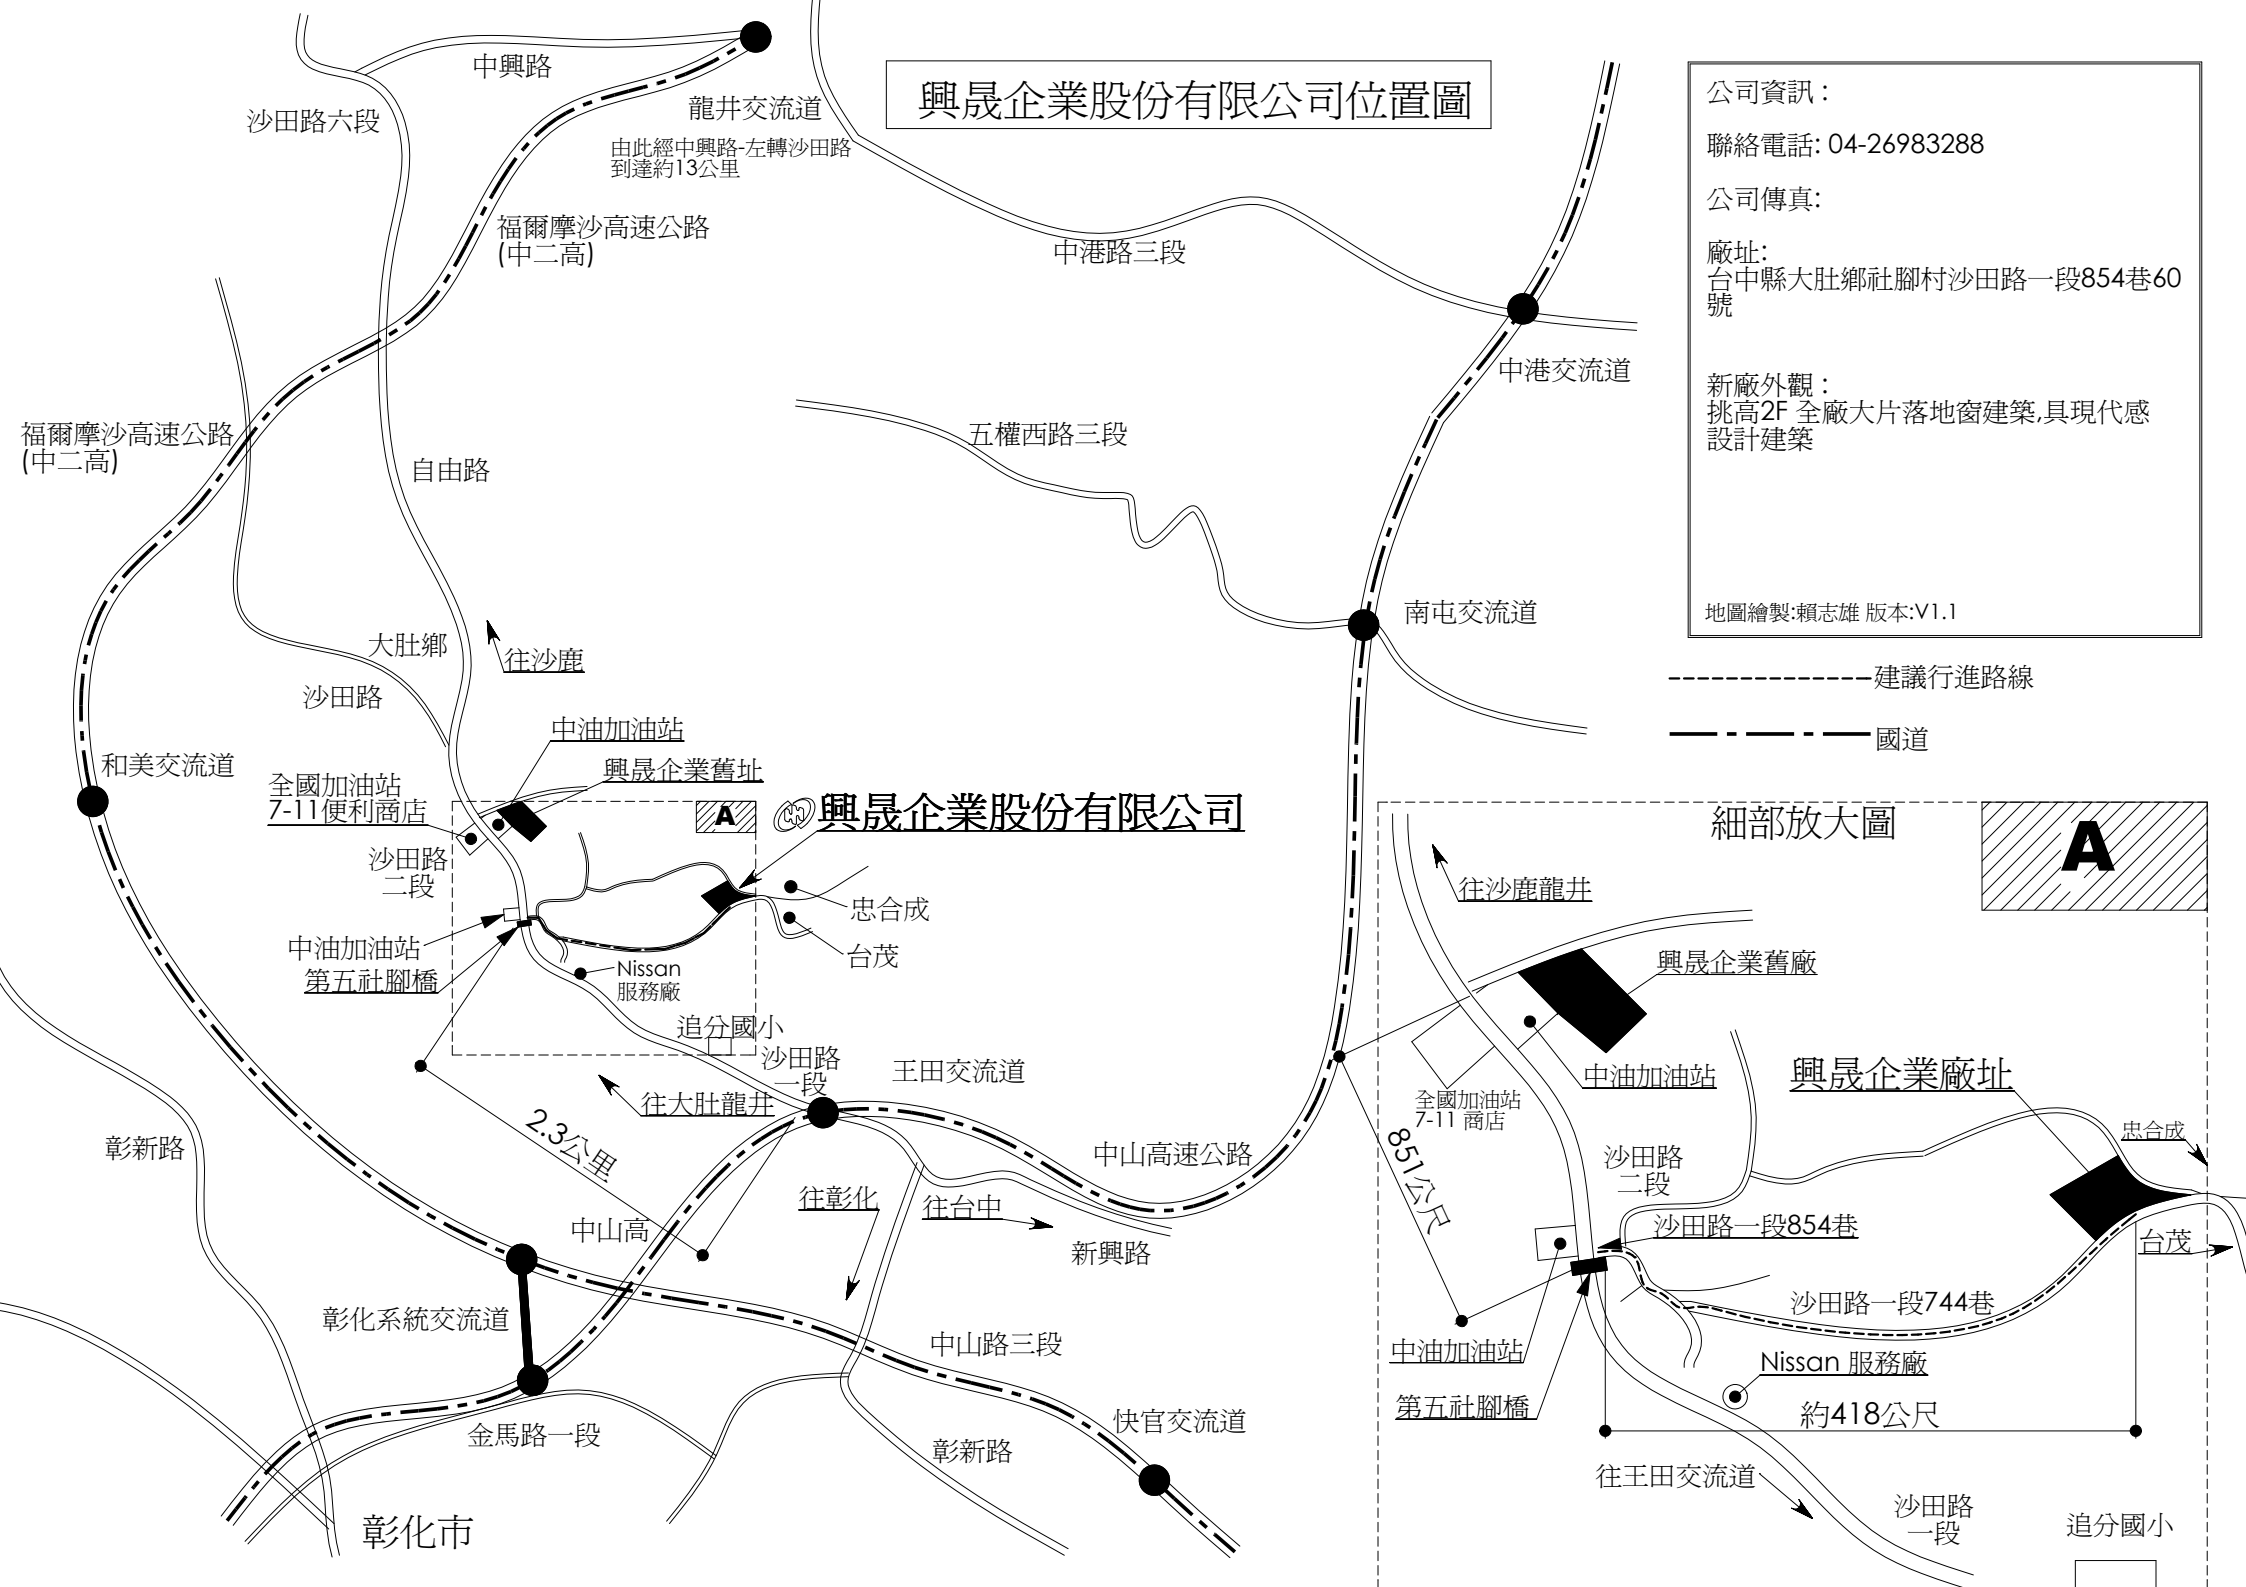

# 興晟企業股份有限公司位置圖

公司資訊：  
聯絡電話: 04-26983288  
公司傳真：  
廠址：  
台中縣大肚鄉社腳村沙田路一段854巷60號  
新廠外觀：  
挑高2F 全廠大片落地窗建築,具現代感  
設計建築  
地圖繪製:賴志雄 版本:V1.1

----- 建議行進路線  
- - - - - 國道

追分國小

沙田路一段

王田交流道

中山高速公路

往沙鹿龍井

興晟企業舊廠

中油加油站

興晟企業廠址

忠合成

台茂

彰新路

中山高

往彰化

往台中

新興路

全國加油站  
7-11 商店

沙田路二段

沙田路一段854巷

沙田路一段744巷

中油加油站

Nissan 服務廠

第五社腳橋

往王田交流道

沙田路一段